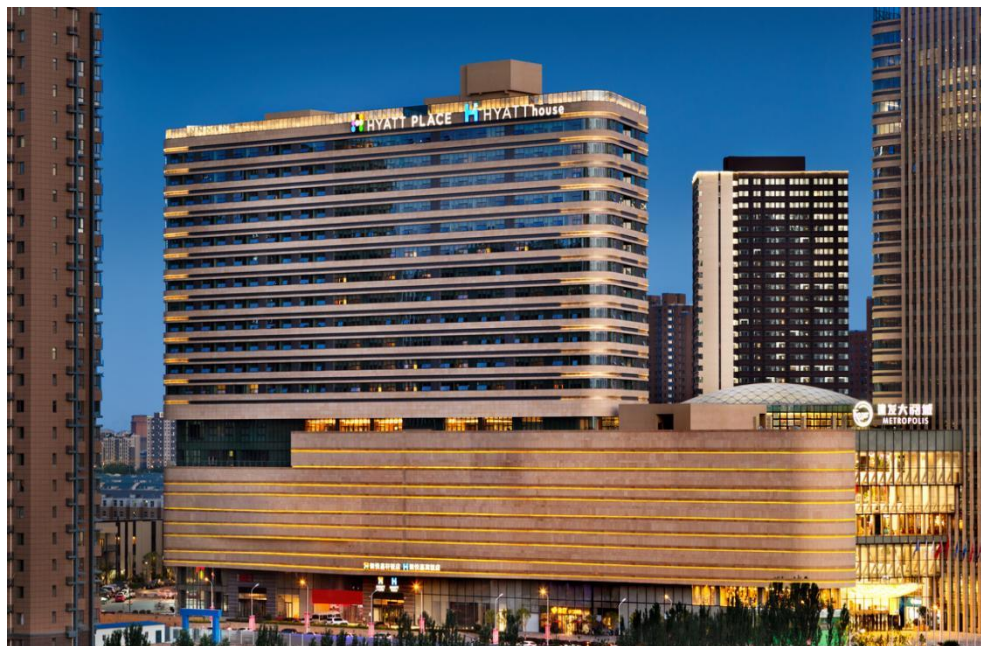

三、银川阅彩城凯悦嘉轩凯悦嘉寓酒店协议信息

酒店名称：银川阅彩城凯悦嘉轩凯悦嘉寓酒店

路程距离：14公里（用时20分钟）

参考价格：400（含1-2份早餐）

地址：银川市正源北街289号

联系人：杨洋

预定电话：18809505640

赛事协议价格		
房型名称（示例）	协议价格（单早）	协议价格（双早）
嘉轩大床房	400	400
嘉轩双床房	400	400
嘉轩家庭大床房/双床	568	568
嘉寓大床房	400	400
嘉寓标准双床房	400	400
嘉寓家庭大床房	568	568